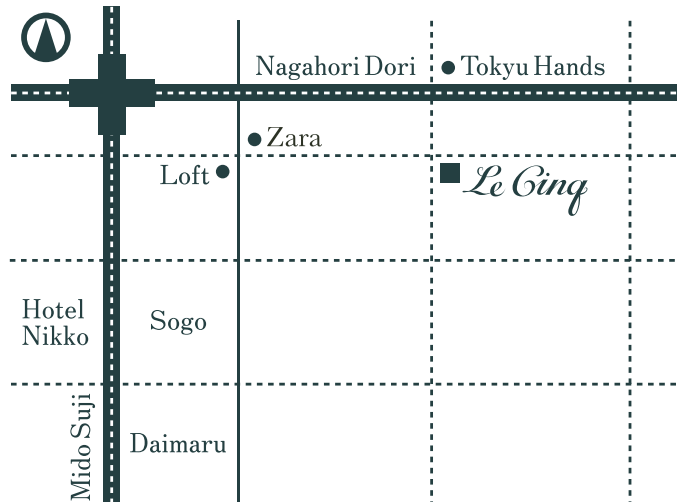

# Le Ginq

## AccessMap

大阪市営地下鉄御堂筋線 心齋橋駅 徒歩3分  
大阪市営地下鉄長堀鶴見緑地線 心齋橋駅 徒歩3分

## Open - Close

営業時間/18:30~04:00 L.O/04:00